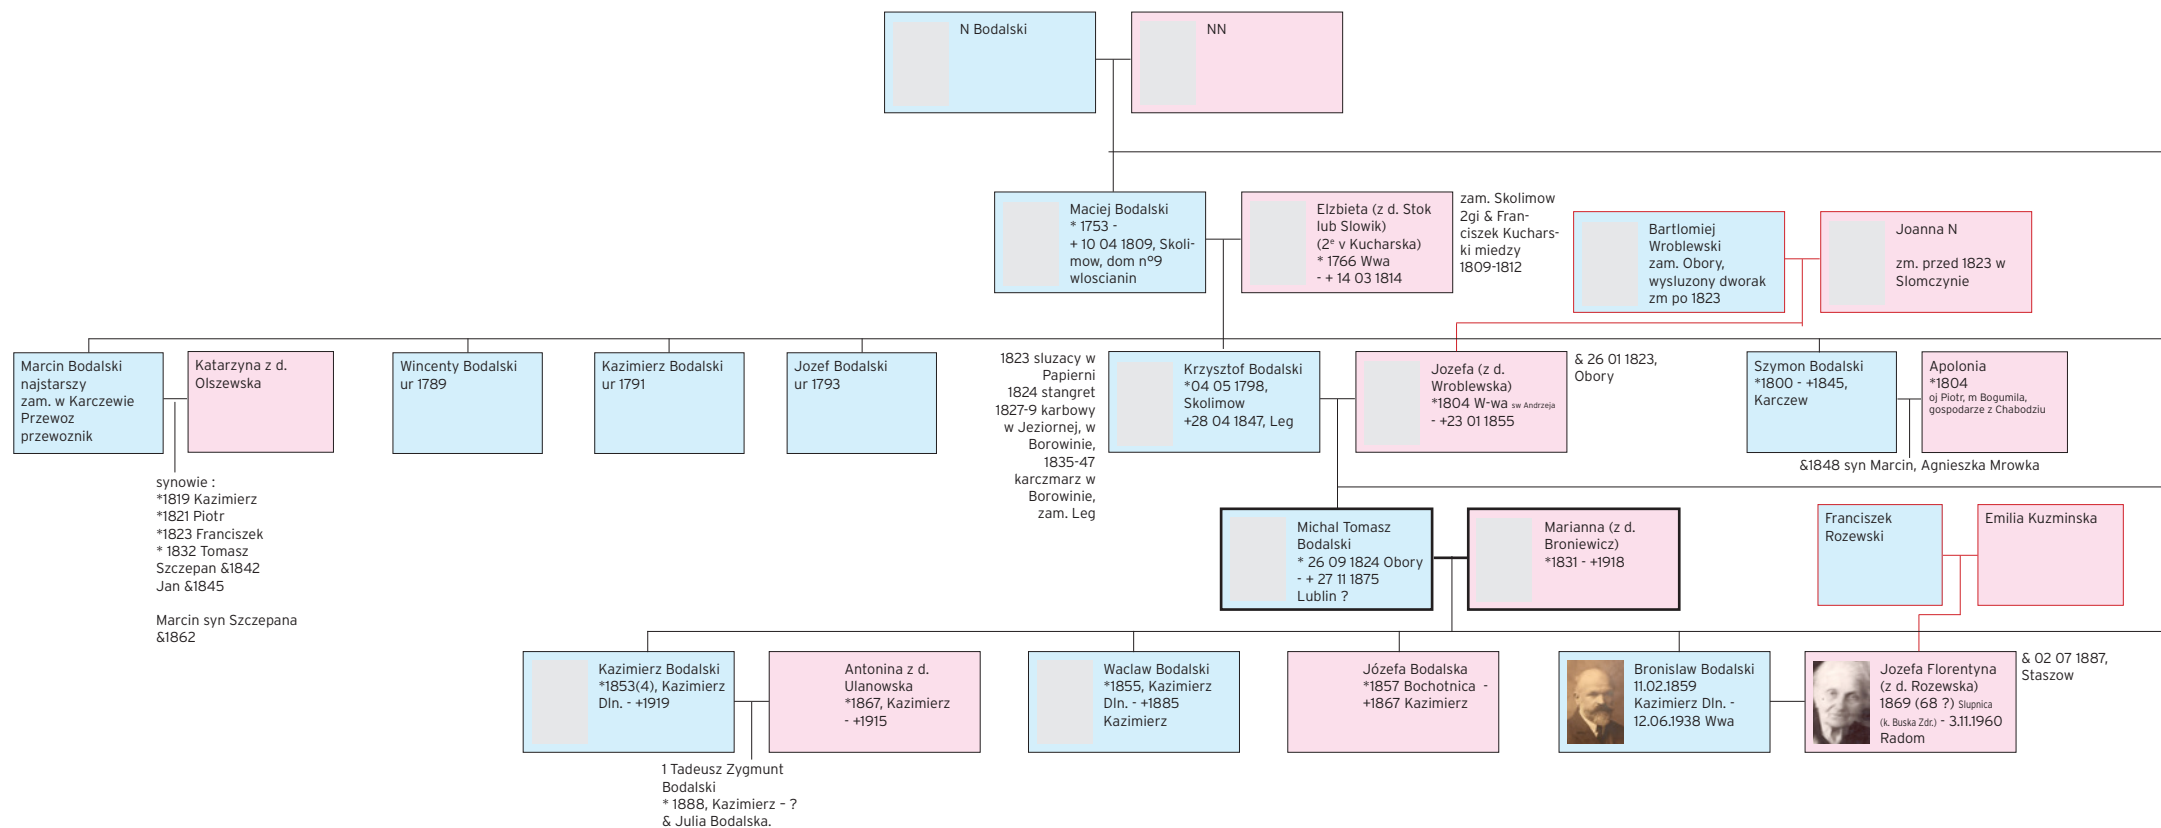

# Drzewo genealogiczne Broniewicz - **Bodalski**

Szymon Bodalski  
włoscianin  
zam. Skolimow

Jan Bodalski  
ur 1804, slub 1822,  
sluzacy w Papierni

Jozefa Piotrkowska  
(Piotrowszczanka)  
ur 1804  
oj Piotr, m Bogumila,  
gospodarze z Chabdzin

Jan Bodalski  
\*ok 1804 -  
+13 07 1812,  
Skolimow, dom n°9

Maryanna Jozefa  
Bodalska  
\* 1827, Borowina -

Jan Bodalski  
\*1829, Obory - +21  
03 1883, Wwa

Ludwika Kunicka

Stanislaw Bodalski  
\*1832, Borowina  
- +25 06 1836,  
Slomczyn,

Wojciech Salecki,  
wyrobnik

Ludwika Rozalia  
Bodalska  
\* 1835, Slomczyn  
- +11 02 1864  
Jeziorna Oborska

& 11 07 1865  
slub, Wwa  
Sluzew,  
czeladnik  
szewski

Stanislaw Bodalski  
\*1838, Jeziorna -  
+21 03 1883, Wwa,

Balbina Juliana  
Lenska (Olenska)  
\* 1849, Baniocza

zam Sluzew  
oj Ambrozy garn-  
carz, m Franciszka  
z Debinskih, 2<sup>a</sup>  
v Kalinowska,  
drozniczka

Lukasz Bodalski  
\*1841, Leg - ?

Jozefa Bodalska  
\* 1843, Leg - ?