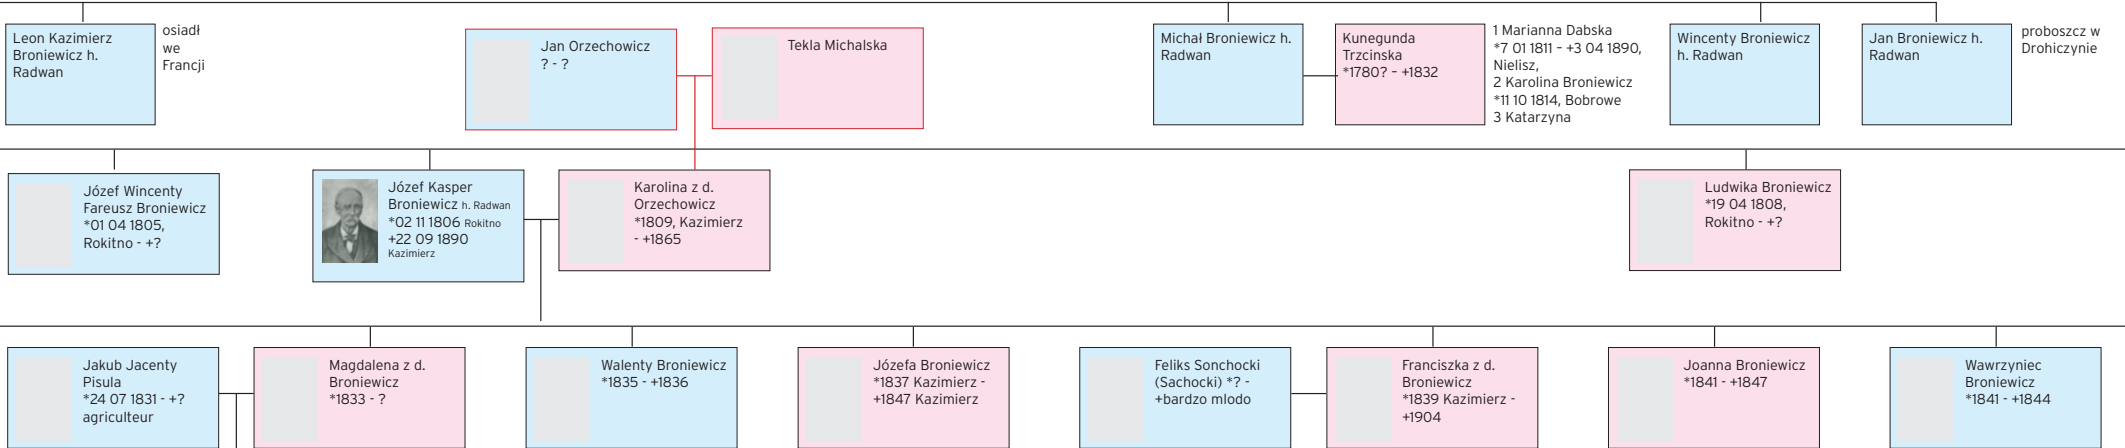

Drzewo genealogiczne Broniewicz - Bodalski

- 1 Franciszek - Walerian - Bronislawa - Genowefa Leontyna
- 2 Józef
- 3 Antoni
- 4 Marianna Pisula
- 5 Konstancja Tarłowska
- 6 Marianna Pisula
- 7 Aniela Joanna Górecka
- 8 Wacław
- 9 Leontyna Franciszka Liszewska
- 10 Emilia Agnieszka Tarłowska
- 11 Franciszek
- 12 Wacław *ok. 1868 - +10 02 1944, Kazimierz Dln ; & Górecka Władysława.

& Emilia Preizner (Preisner, Prejsner)
 1 Antoni Szymon Tadeusz
 vétérinaire, trois fils
 2 Jozef *1851 (48, 50?), Pulawy - +1928 Pulawy,
 & Natalia Aniela Nizyńska *1861 - +1935
 - Stanisława 1881-1887,
 - Adam 1888-1888,
 3 Bronisława Piotrowska *1854 - +1875
 & Jan Piotrowski
 4 Anastazja *1855 - +1873
 5 Henryka Anna Kozakiewicz *1861 - +1888
 & Kazimierz Kozakiewicz
 6 Marianna Teodora Turkietti *1861(57?) - +1944
 & Henryk Romuald Turkietti
 - Jozef *1882 - +1906,
 - Maria Wyszynska *1884 - +1925, sans enfants,
 - Antoni *1886 - +1889
 - Zygmunt *1888 - +1972
 - Stanisława Zakrzewska *1890 - +1941, 4 synow.
 - Emilia *1892 - +1892, bezdzietna,
 - Karol *1894 - +1915
 - Janina *1902 - +1944, bezdzietna,
 - Adam *? - +1891

Emilia Sikorska
(2e mariage)

Antoni Jan
Broniewicz
*8 06 1809, Rokit-
no - +26 06 1879,
Kazimierz

Emilia z d. Preizner
(Preisner, Prejsner)
*1830? - +?

Józef Alexander
Borowski *26 02
1838, Miedzyszyn -
+po 1879

Władysław
Łaniewski

Paulina z d.
Broniewicz
*1850 Kazimierz -
+19 11 1938

1 Józef Łaniewski
 2 Stefania Spolitak
 3 Adam Łaniewski

1 Bronisław Jaroszynski
 *ok. 1877, Kazimierz -
 +1945, Lublin
 2 Wanda Jaroszynska
 *26 03 1883, Zwolen - +?