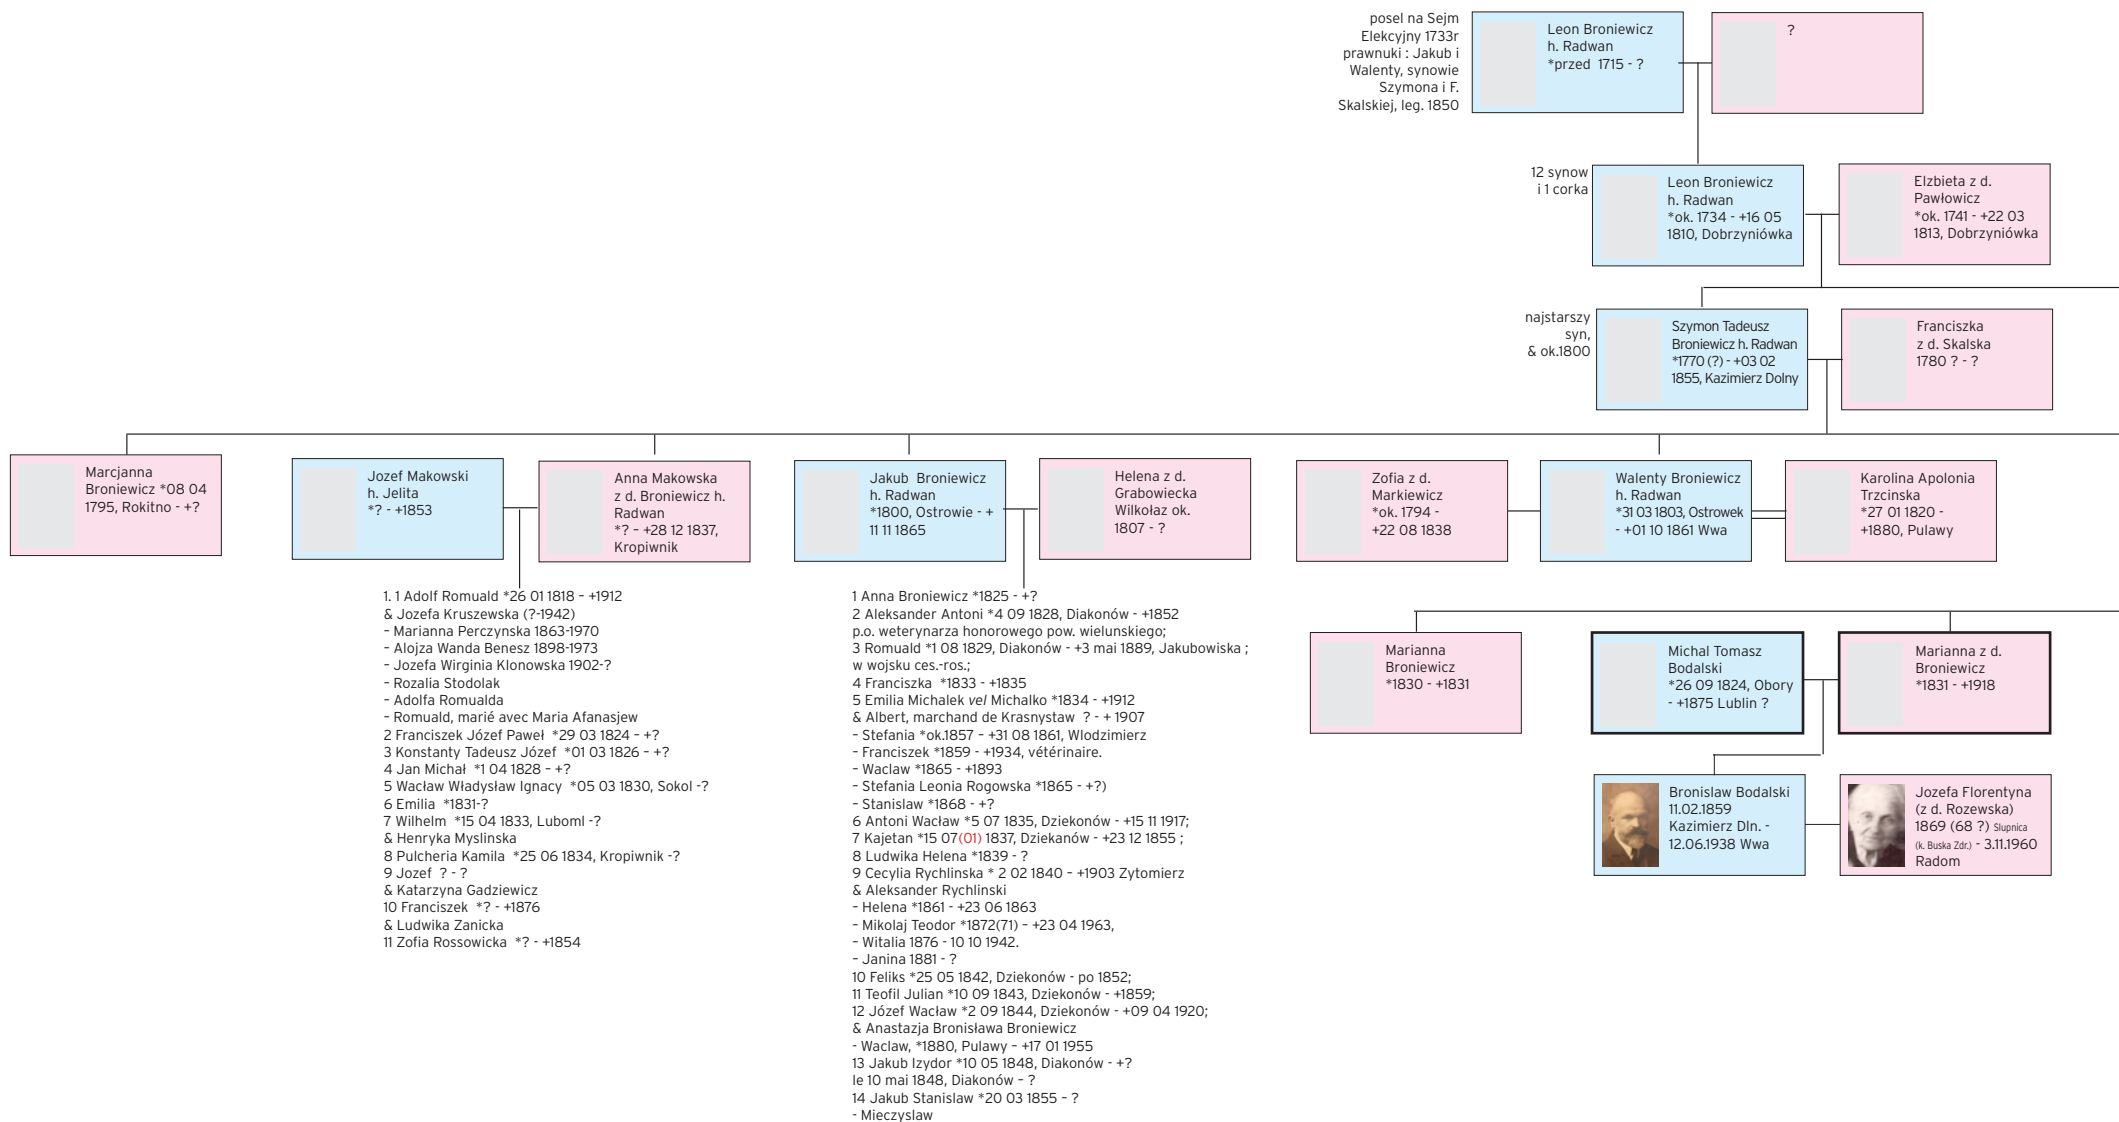

Drzewo genealogiczne Broniewicz - Bodalski

- 1 Franciszek - Walerian - Bronislawa - Genowefa Leontyna
- 2 Józef
- 3 Antoni
- 4 Marianna Pisula
- 5 Konstancja Tarłowska
- 6 Marianna Pisula
- 7 Aniela Joanna Górecka
- 8 Wacław
- 9 Leontyna Franciszka Liszewska
- 10 Emilia Agnieszka Tarłowska
- 11 Franciszek
- 12 Wacław *ok. 1868 - +10 02 1944, Kazimierz Dln ; & Górecka Władysława.

& Emilia Preizner (Preisner, Prejsner)
 1 Antoni Szymon Tadeusz
 vétérinaire, trois fils
 2 Jozef *1851 (48, 50?), Pulawy - +1928 Pulawy,
 & Natalia Aniela Nizyńska *1861 - +1935
 - Stanisława 1881-1887,
 - Adam 1888-1888,
 3 Bronisława Piotrowska *1854 - +1875
 & Jan Piotrowski
 4 Anastazja *1855 - +1873
 5 Henryka Anna Kozakiewicz *1861 - +1888
 & Kazimierz Kozakiewicz
 6 Marianna Teodora Turkietti *1861(57?) - +1944
 & Henryk Romuald Turkietti
 - Jozef *1882 - +1906,
 - Maria Wyszynska *1884 - +1925, sans enfants,
 - Antoni *1886 - +1889
 - Zygmunt *1888 - +1972
 - Stanisława Zakrzewska *1890 - +1941, 4 synow.
 - Emilia *1892 - +1892, bezdzietna,
 - Karol *1894 - +1915
 - Janina *1902 - +1944, bezdzietna,
 - Adam *? - +1891

Emilia Sikorska
(2e mariage)

Antoni Jan
Broniewicz
*8 06 1809, Rokit-
no - +26 06 1879,
Kazimierz

Emilia z d. Preizner
(Preisner, Prejsner)
*1830? - +?

Józef Alexander
Borowski *26 02
1838, Miedzyszyn -
+po 1879

Władysław
Łaniewski

Paulina z d.
Broniewicz
*1850 Kazimierz -
+19 11 1938

1 Józef Łaniewski
 2 Stefania Spolitak
 3 Adam Łaniewski

1 Bronisław Jaroszynski
 *ok. 1877, Kazimierz -
 +1945, Lublin
 2 Wanda Jaroszynska
 *26 03 1883, Zwolen - +?