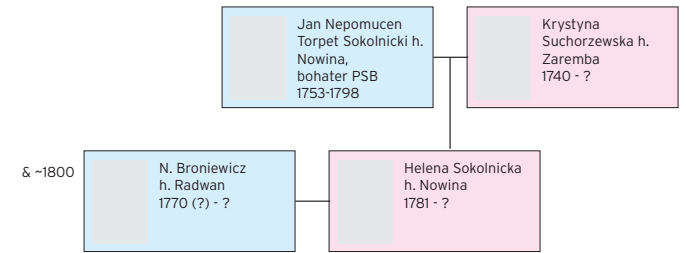

1 Bronisław Jaroszynski
*ok. 1877, Kazimierz -
+1945, Lublin
2 Wanda Jaroszynska
*26 03 1883, Zwolen - +?