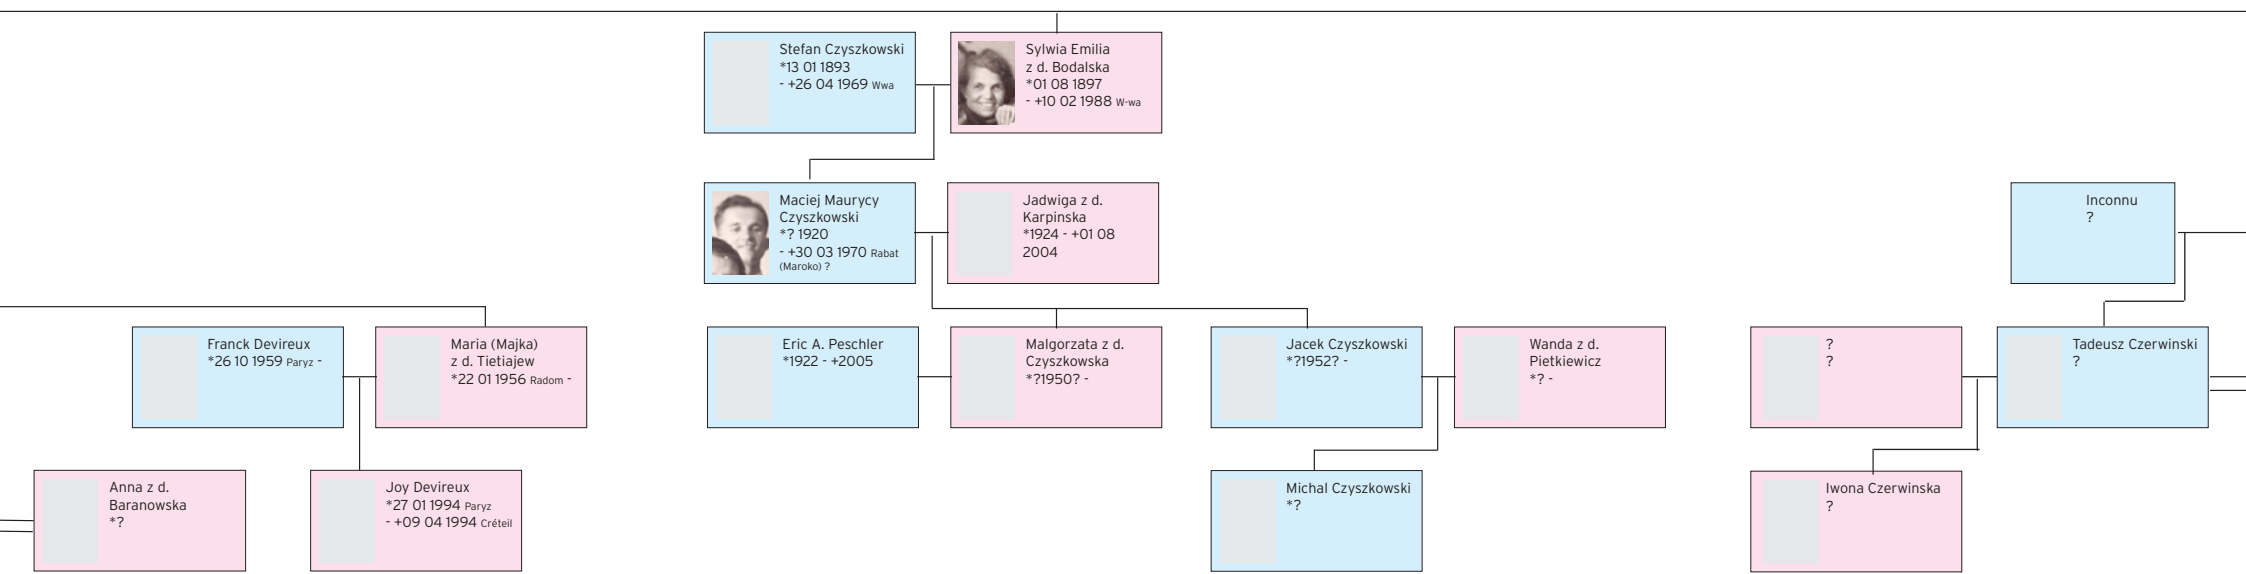

Drzewo genealogiczne
Broniewicz - Bodalski - Siczek

- 1 Janina Agata Potkanska
*13 02 1881 - +1954
- 2 Marta Kolasinska
*05 07 1882 - ?
- 3 Amelia Bronisława Kolasinska
*10 04 1885 - ?
- 4 Aniela Siedlecka
*ok. 1888 - +21 09 1933

Stanisław Michalko
*ok. 1868
- +?

Florentyna z d.
Bodalska
*1864 - +?

- 1 Maria Jadwiga
*1901 - ?
- 2 Stanisława Domicela
* 1904 - ?

N. Slipczuk
?

Jozefa z d.
Bodalska
*1868 - +?

Kamila Bodalska
*1868 - +?

Maria Antonina
Bodalski Bodalska
*1871 - +1871

Stanisław Bodalski
*1874 - +?

Bogumila
Aleksandraz d.
Labes
?

- 1 Tadeusz Adam Bodalski
*24 12 1905 - +1972
- 1 & : Konstancja Bociarska (1906 - 1986),
- 2 & : Halina Stefania Rzdakowska,
- 2 Celestyn Bodalski
*06 04 1909 - ?
- & Jozefa Krystyna Kawa,
- Danuta *10 02 1934 - +17 06 1994,
- & Jozef Nowak *24 02 1932 - +22 12 1991
- Ryszard Nowak *30 01 1952 - +06 03 2008.