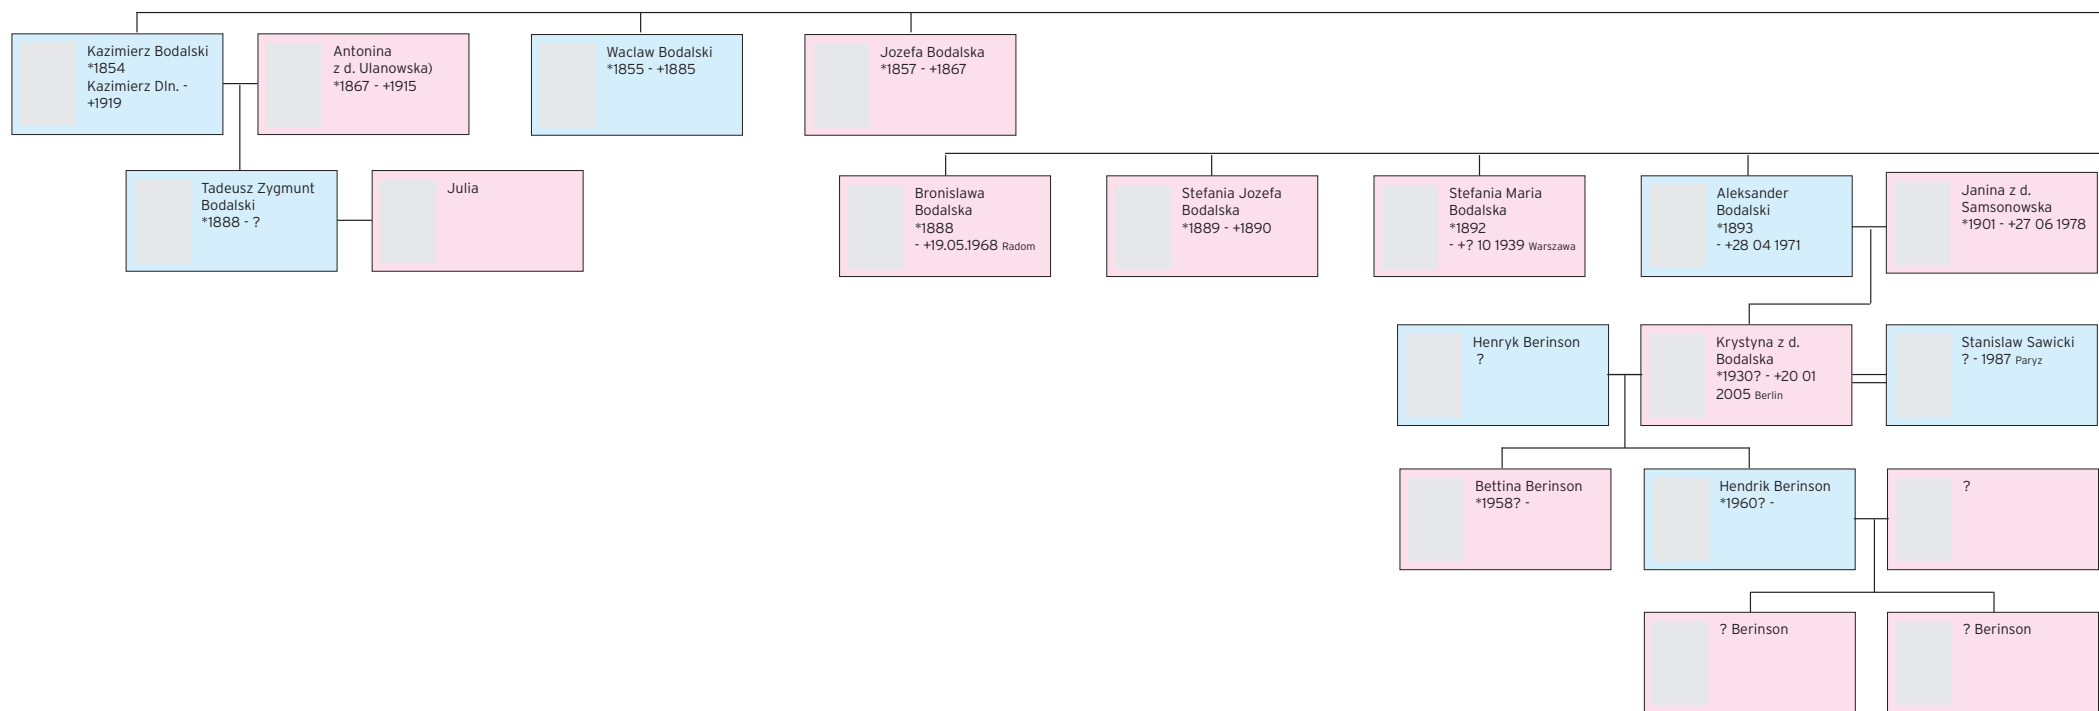

Drzewo genealogiczne
Broniewicz - Bodalski - Siczek

- 1 Janina Agata Potkanska
*13 02 1881 - +1954
- 2 Marta Kolasinska
*05 07 1882 - ?
- 3 Amelia Bronisława Kolasinska
*10 04 1885 - ?
- 4 Aniela Siedlecka
*ok. 1888 - +21 09 1933

Stanisław Michalko
*ok. 1868
- +?

Florentyna z d.
Bodalska
*1864 - +?

- 1 Maria Jadwiga
*1901 - ?
- 2 Stanisława Domicela
* 1904 - ?

N. Slipczuk
?

Jozefa z d.
Bodalska
*1868 - +?

Kamila Bodalska
*1868 - +?

Maria Antonina
Bodalski Bodalska
*1871 - +1871

Stanisław Bodalski
*1874 - +?

Bogumila
Aleksandraz d.
Labes
?

- 1 Tadeusz Adam Bodalski
*24 12 1905 - +1972
- 1 & : Konstancja Bociarska (1906 - 1986),
- 2 & : Halina Stefania Rzdakowska,
- 2 Celestyn Bodalski
*06 04 1909 - ?
- & Jozefa Krystyna Kawa,
- Danuta *10 02 1934 - +17 06 1994,
- & Jozef Nowak *24 02 1932 - +22 12 1991
- Ryszard Nowak *30 01 1952 - +06 03 2008.