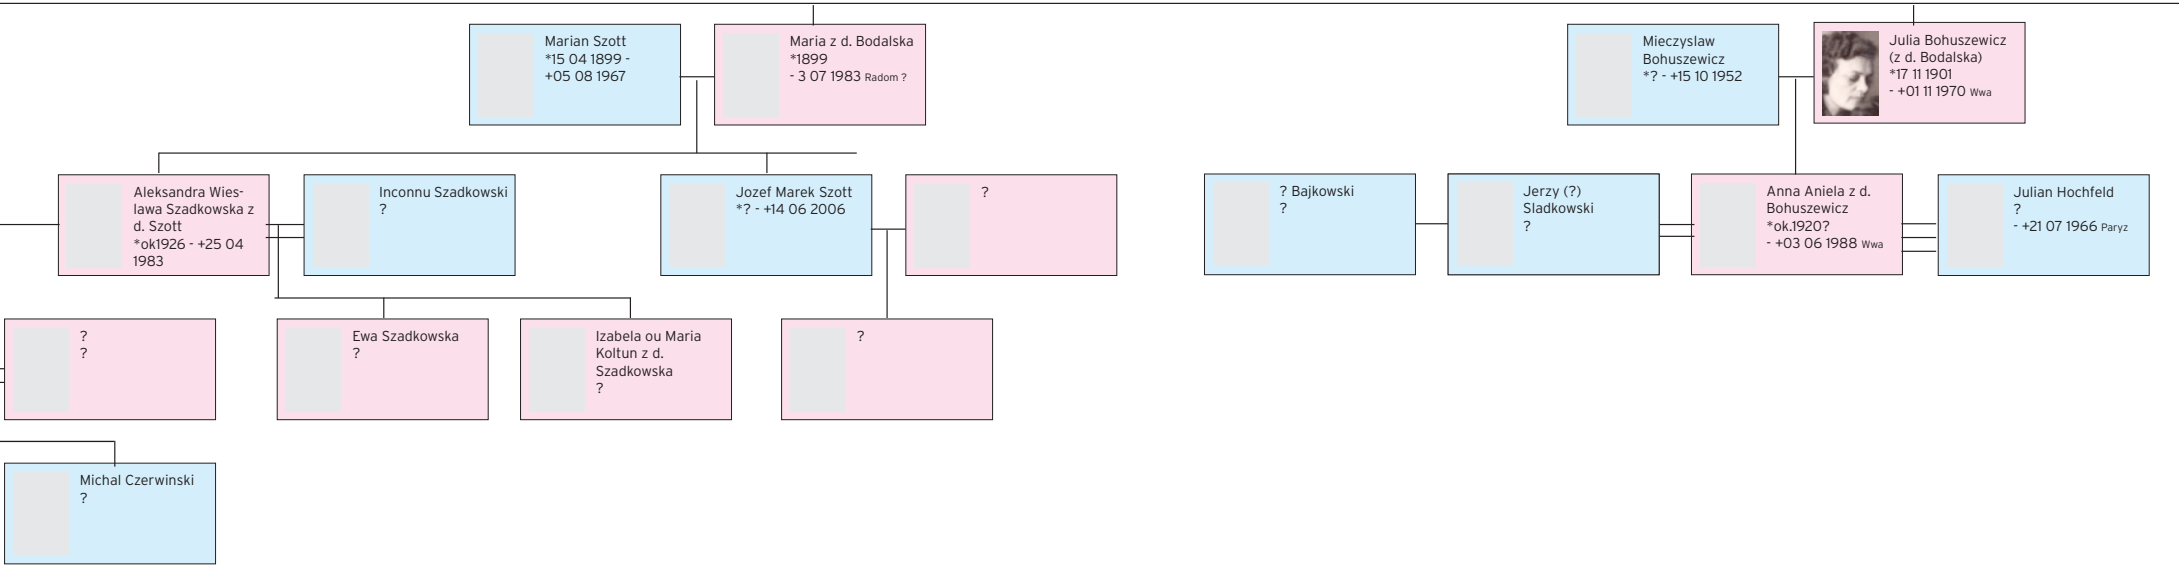

Drzewo genealogiczne
Broniewicz - Bodalski - Siczek

- 1 Janina Agata Potkanska
*13 02 1881 - +1954
- 2 Marta Kolasinska
*05 07 1882 - ?
- 3 Amelia Bronisława Kolasinska
*10 04 1885 - ?
- 4 Aniela Siedlecka
*ok. 1888 - +21 09 1933

Stanisław Michalko
*ok. 1868
- +?

Florentyna z d.
Bodalska
*1864 - +?

- 1 Maria Jadwiga
*1901 - ?
- 2 Stanisława Domicela
* 1904 - ?

N. Slipczuk
?

Jozefa z d.
Bodalska
*1868 - +?

Kamila Bodalska
*1868 - +?

Maria Antonina
Bodalski Bodalska
*1871 - +1871

Stanisław Bodalski
*1874 - +?

Bogumila
Aleksandraz d.
Labes
?

- 1 Tadeusz Adam Bodalski
*24 12 1905 - +1972
- 1 & : Konstancja Bociarska (1906 - 1986),
- 2 & : Halina Stefania Rzdakowska,
- 2 Celestyn Bodalski
*06 04 1909 - ?
- & Jozefa Krystyna Kawa,
- Danuta *10 02 1934 - +17 06 1994,
- & Jozef Nowak *24 02 1932 - +22 12 1991
- Ryszard Nowak *30 01 1952 - +06 03 2008.