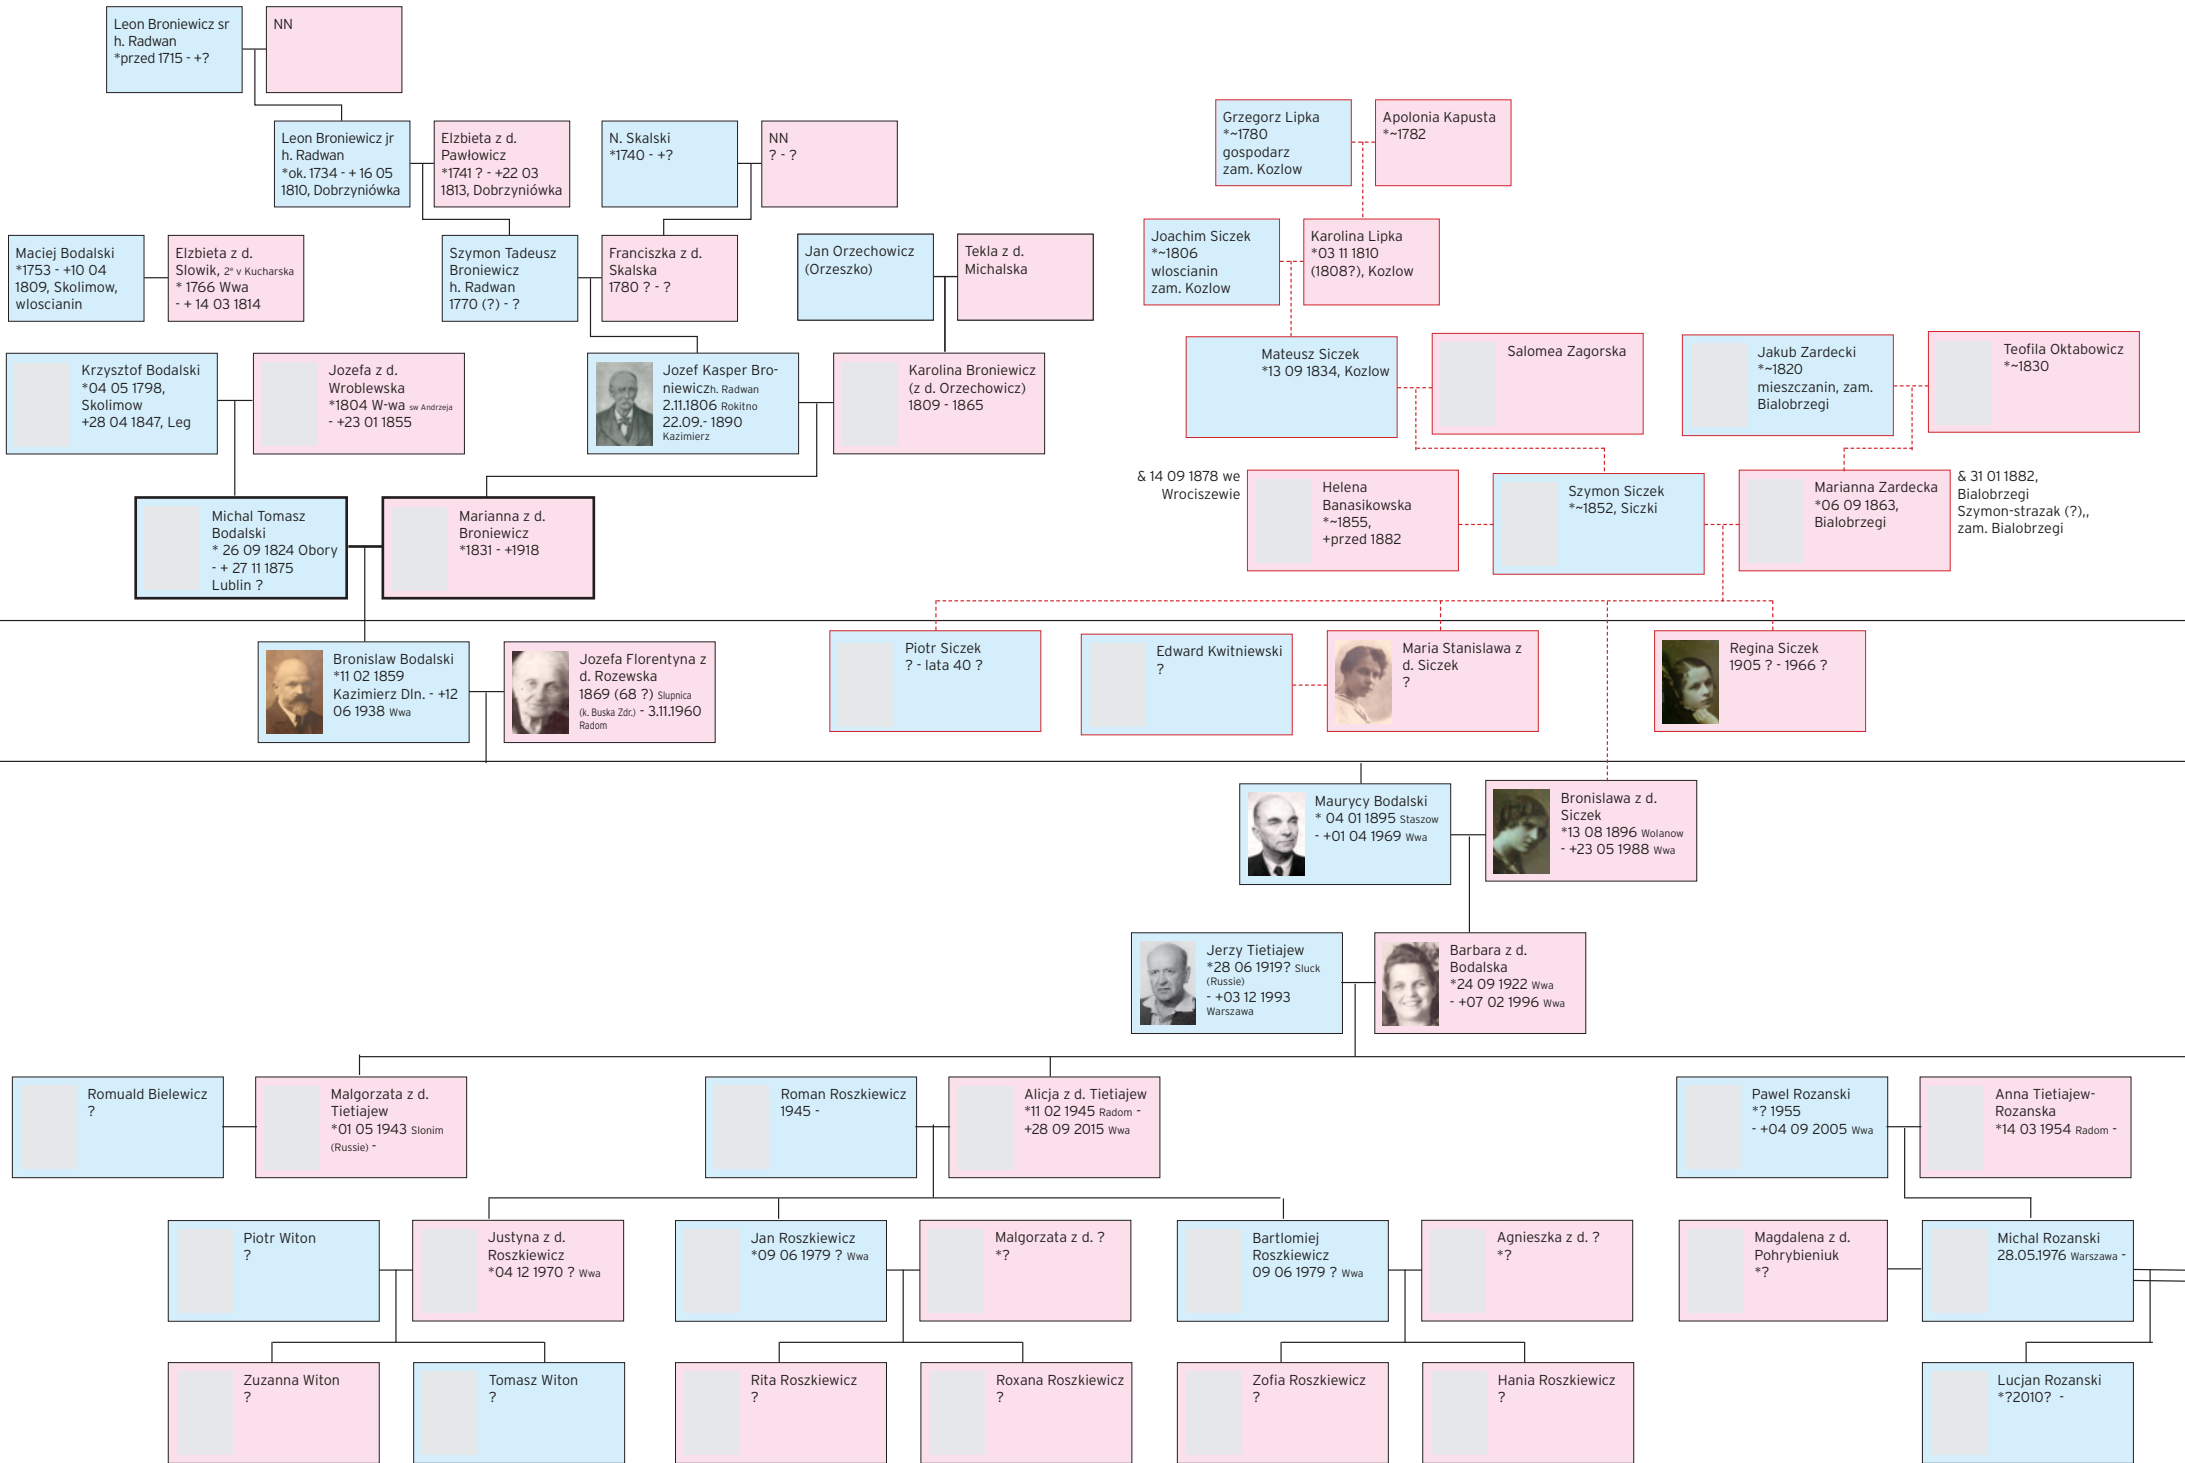

Drzewo genealogiczne
Broniewicz - Bodalski - Siczek

- 1 Janina Agata Potkanska
*13 02 1881 - +1954
- 2 Marta Kolasinska
*05 07 1882 - ?
- 3 Amelia Bronisława Kolasinska
*10 04 1885 - ?
- 4 Aniela Siedlecka
*ok. 1888 - +21 09 1933

Stanisław Michalko
*ok. 1868
- +?

Florentyna z d.
Bodalska
*1864 - +?

- 1 Maria Jadwiga
*1901 - ?
- 2 Stanisława Domicela
* 1904 - ?

N. Slipczuk
?

Jozefa z d.
Bodalska
*1868 - +?

Kamila Bodalska
*1868 - +?

Maria Antonina
Bodalski Bodalska
*1871 - +1871

Stanisław Bodalski
*1874 - +?

Bogumila
Aleksandraz d.
Labes
?

- 1 Tadeusz Adam Bodalski
*24 12 1905 - +1972
- 1 & : Konstancja Bociarska (1906 - 1986),
- 2 & : Halina Stefania Rzdakowska,
- 2 Celestyn Bodalski
*06 04 1909 - ?
- & Jozefa Krystyna Kawa,
- Danuta *10 02 1934 - +17 06 1994,
- & Jozef Nowak *24 02 1932 - +22 12 1991
- Ryszard Nowak *30 01 1952 - +06 03 2008.